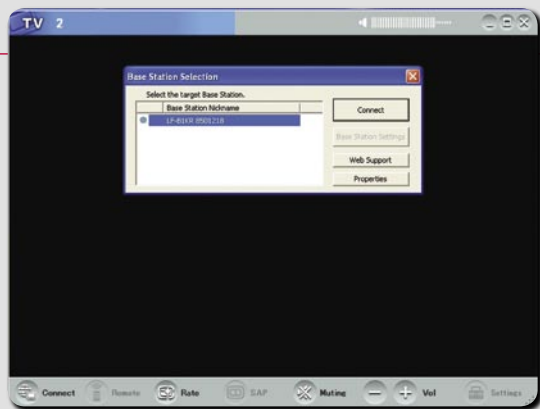

Fazendo a conexão com a caixa LF-PK1 ▲