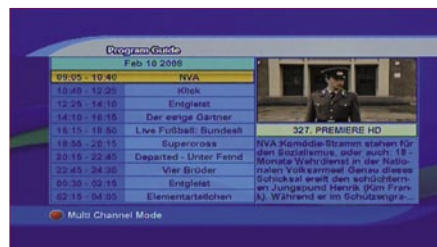

EPG (single channel) |