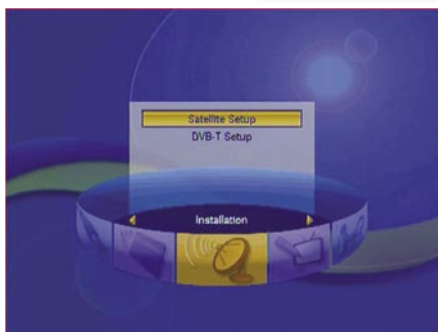

Menu principal